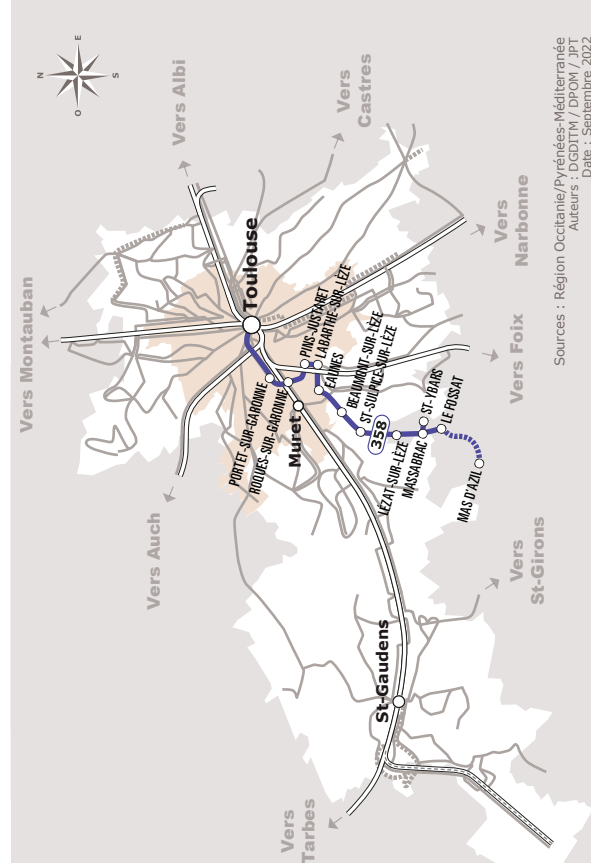

Tous les véhicules de cette ligne sont accessibles aux personnes en fauteuil roulant

Pour les horaires de passage des autocars, il est conseillé de se présenter à l'arrêt quelques minutes avant l'heure indiquée

Les services ne sont pas assurés le 1er mai

⁽¹⁾ Cet arrêt est un arrêt de dépose qui est desservi à la demande

⁽²⁾ Correspondance avec le métro ligne A

⁽³⁾ Correspondance avec Télec

ANNÉE 2022 - 2023
Du 8/07/2022 au 31/08/2023

Horaires AUTOCAR

358

Le Fossat > Saint-Sulpice > Toulouse

Sources : Région Occitanie/Pyrénées-Méditerranée
Auteurs : DGDITM / DPOM / JPT
Date : Septembre 2022